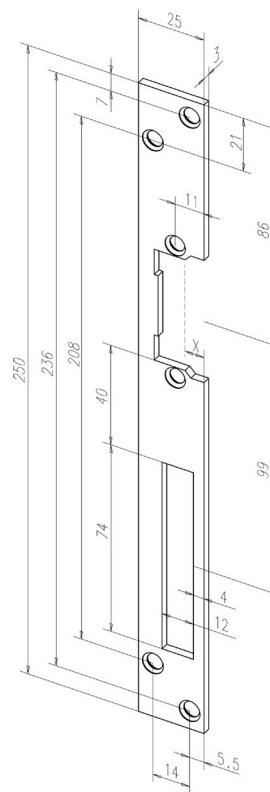

# Příslušenství pro el. otvírače FAB Montážní lišty

**FAB**  
ASSA ABLOY

## Objednací číslo

Výrobek

lišta rovná 250

Objednací číslo

LR0 – pozink

**Objednací číslo**

**Výrobek**

lišta rohová 250 levá

**Objednací číslo**

LL0 – pozink

**Objednací číslo**

**Výrobek**

lišta rohová 250 pravá

**Objednací číslo**

LPO – pozink