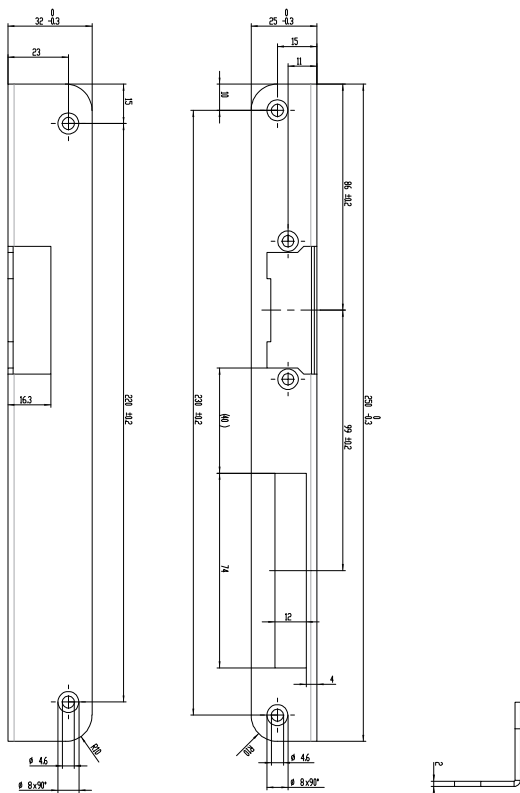

## Objednací číslo

Výrobek

lišta krátká 110

Objednací číslo

LRF110 – pozink

## Objednací číslo

Výrobek

lišta rovná 250

Objednací číslo

LR0 – pozink

**Objednací číslo**

**Výrobek**

lišta rohová 250 levá

**Objednací číslo**

LL0 – pozink

**Objednací číslo**

**Výrobek**

lišta rohová 250 pravá

**Objednací číslo**

LPO – pozink